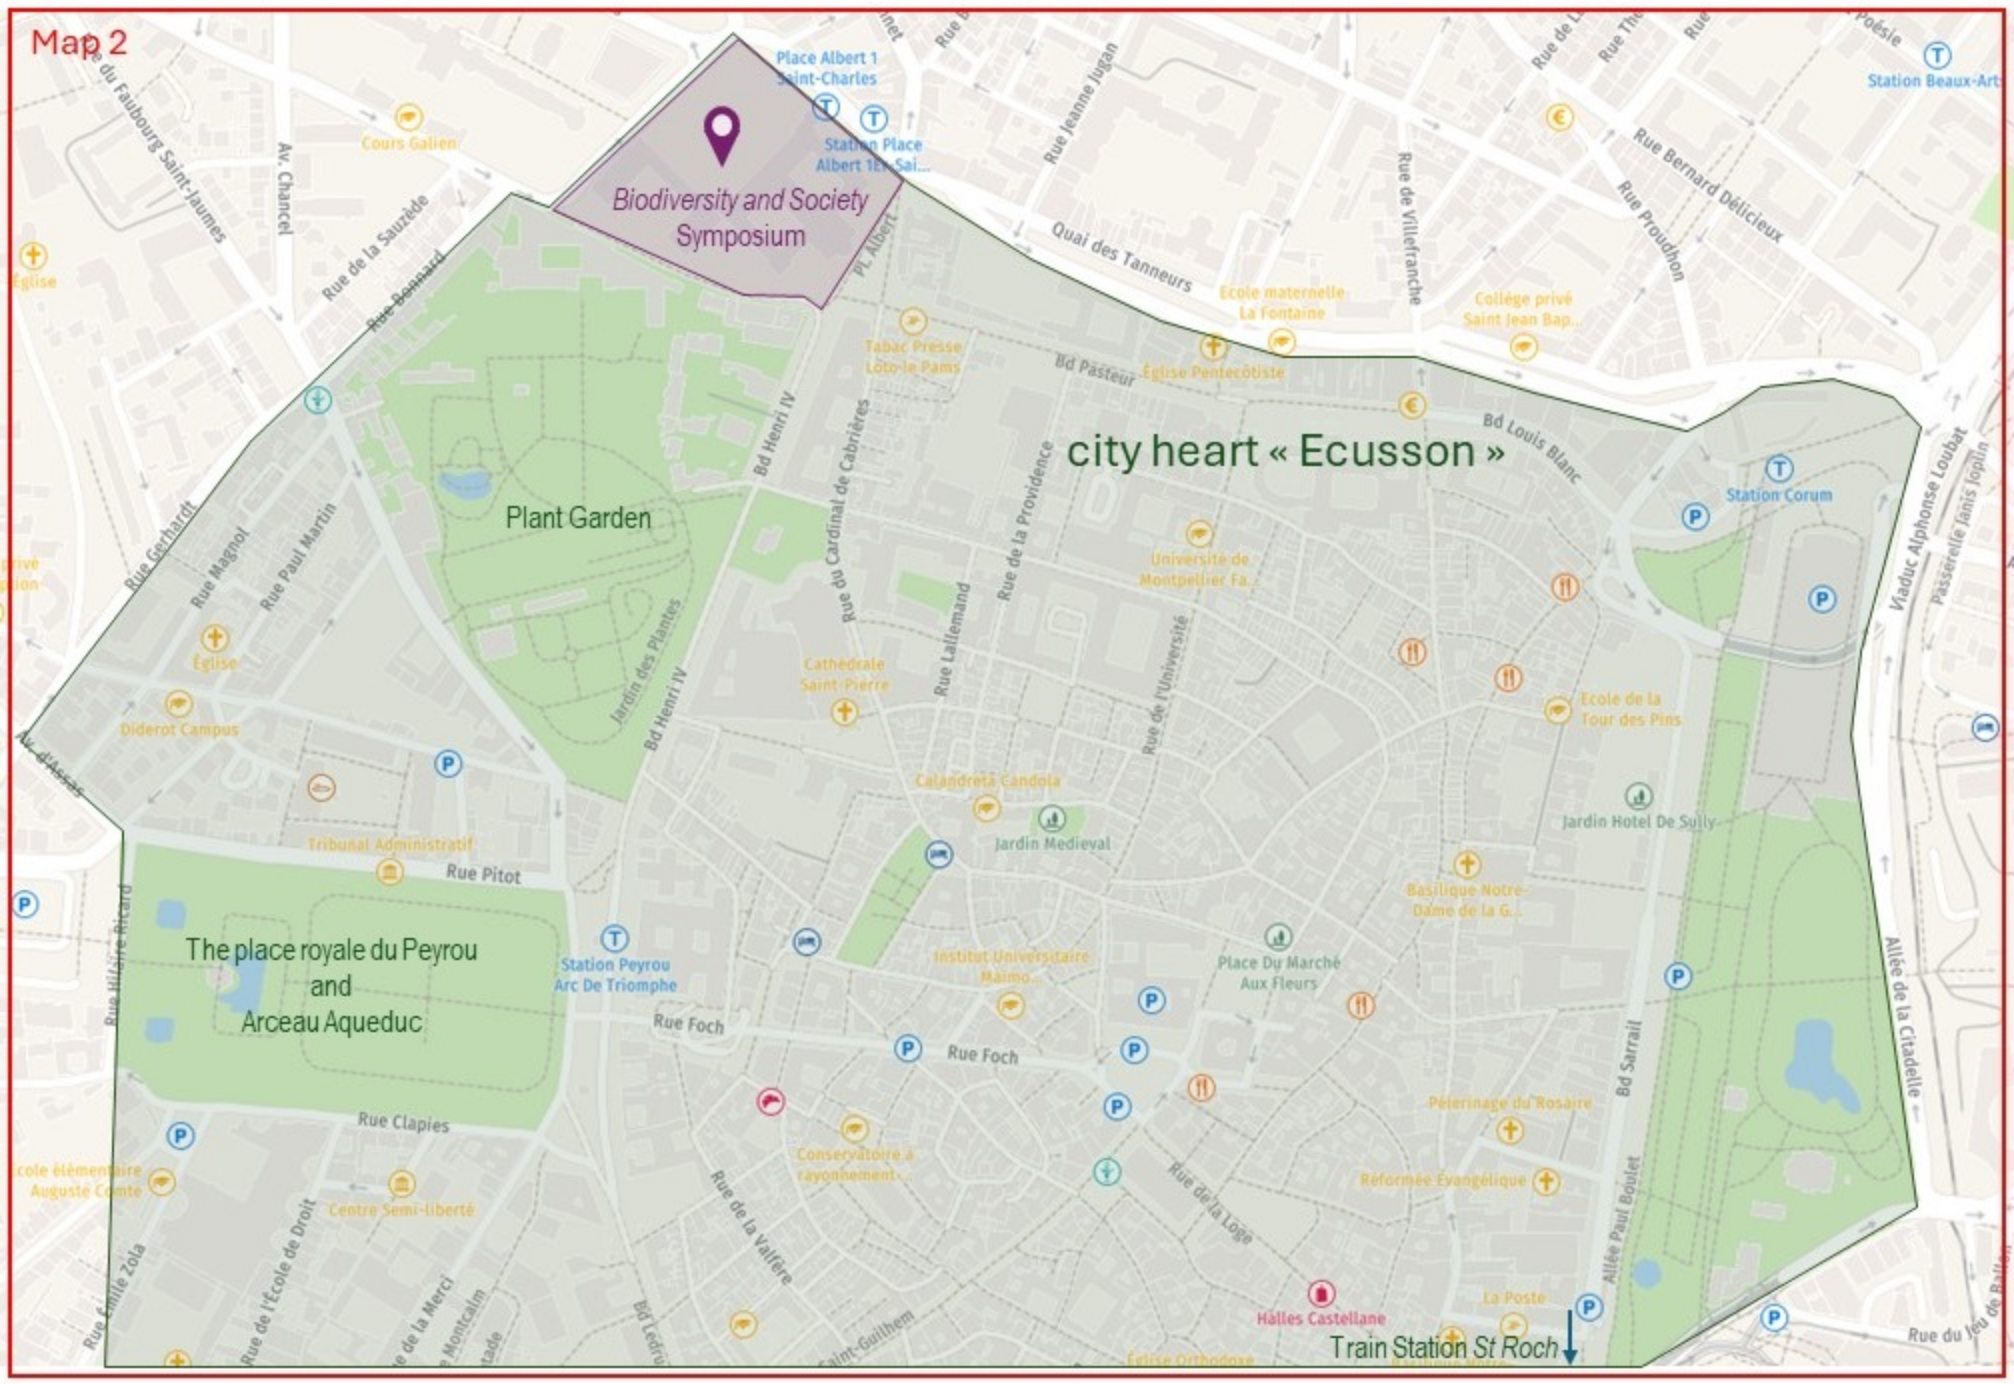

Map 1

Biodiversity and Society Symposium

Map 2

Montpellier

Train Station St Roch

Train Station Sud de France

mappy

Airport ↓

Biodiversity and Society Symposium

city heart « Ecusson »

Plant Garden

The place royale du Peyrou and Arceau Aqueduc

Train Station St Roch

Station Corum

Station Peyrou Arc De Triomphe

Place Albert 1 Saint-Charles
Station Place Albert 1er Sai...

Station Beaux-Art

Halles Castellane

La Poste

Reformée Evangélique

Petersnage du Rosaire

Place Du Marché Aux Fleurs

Rue Foch

Institut Universitaire Maimo...

La Poste

La Poste

La Poste

Rue du Jeu de Balle

Allee de la Citadelle

Viaduc Alphonse Loubat
Passerelle Janis Ioplin

Bd Louis Blanc

Bd Pasteur