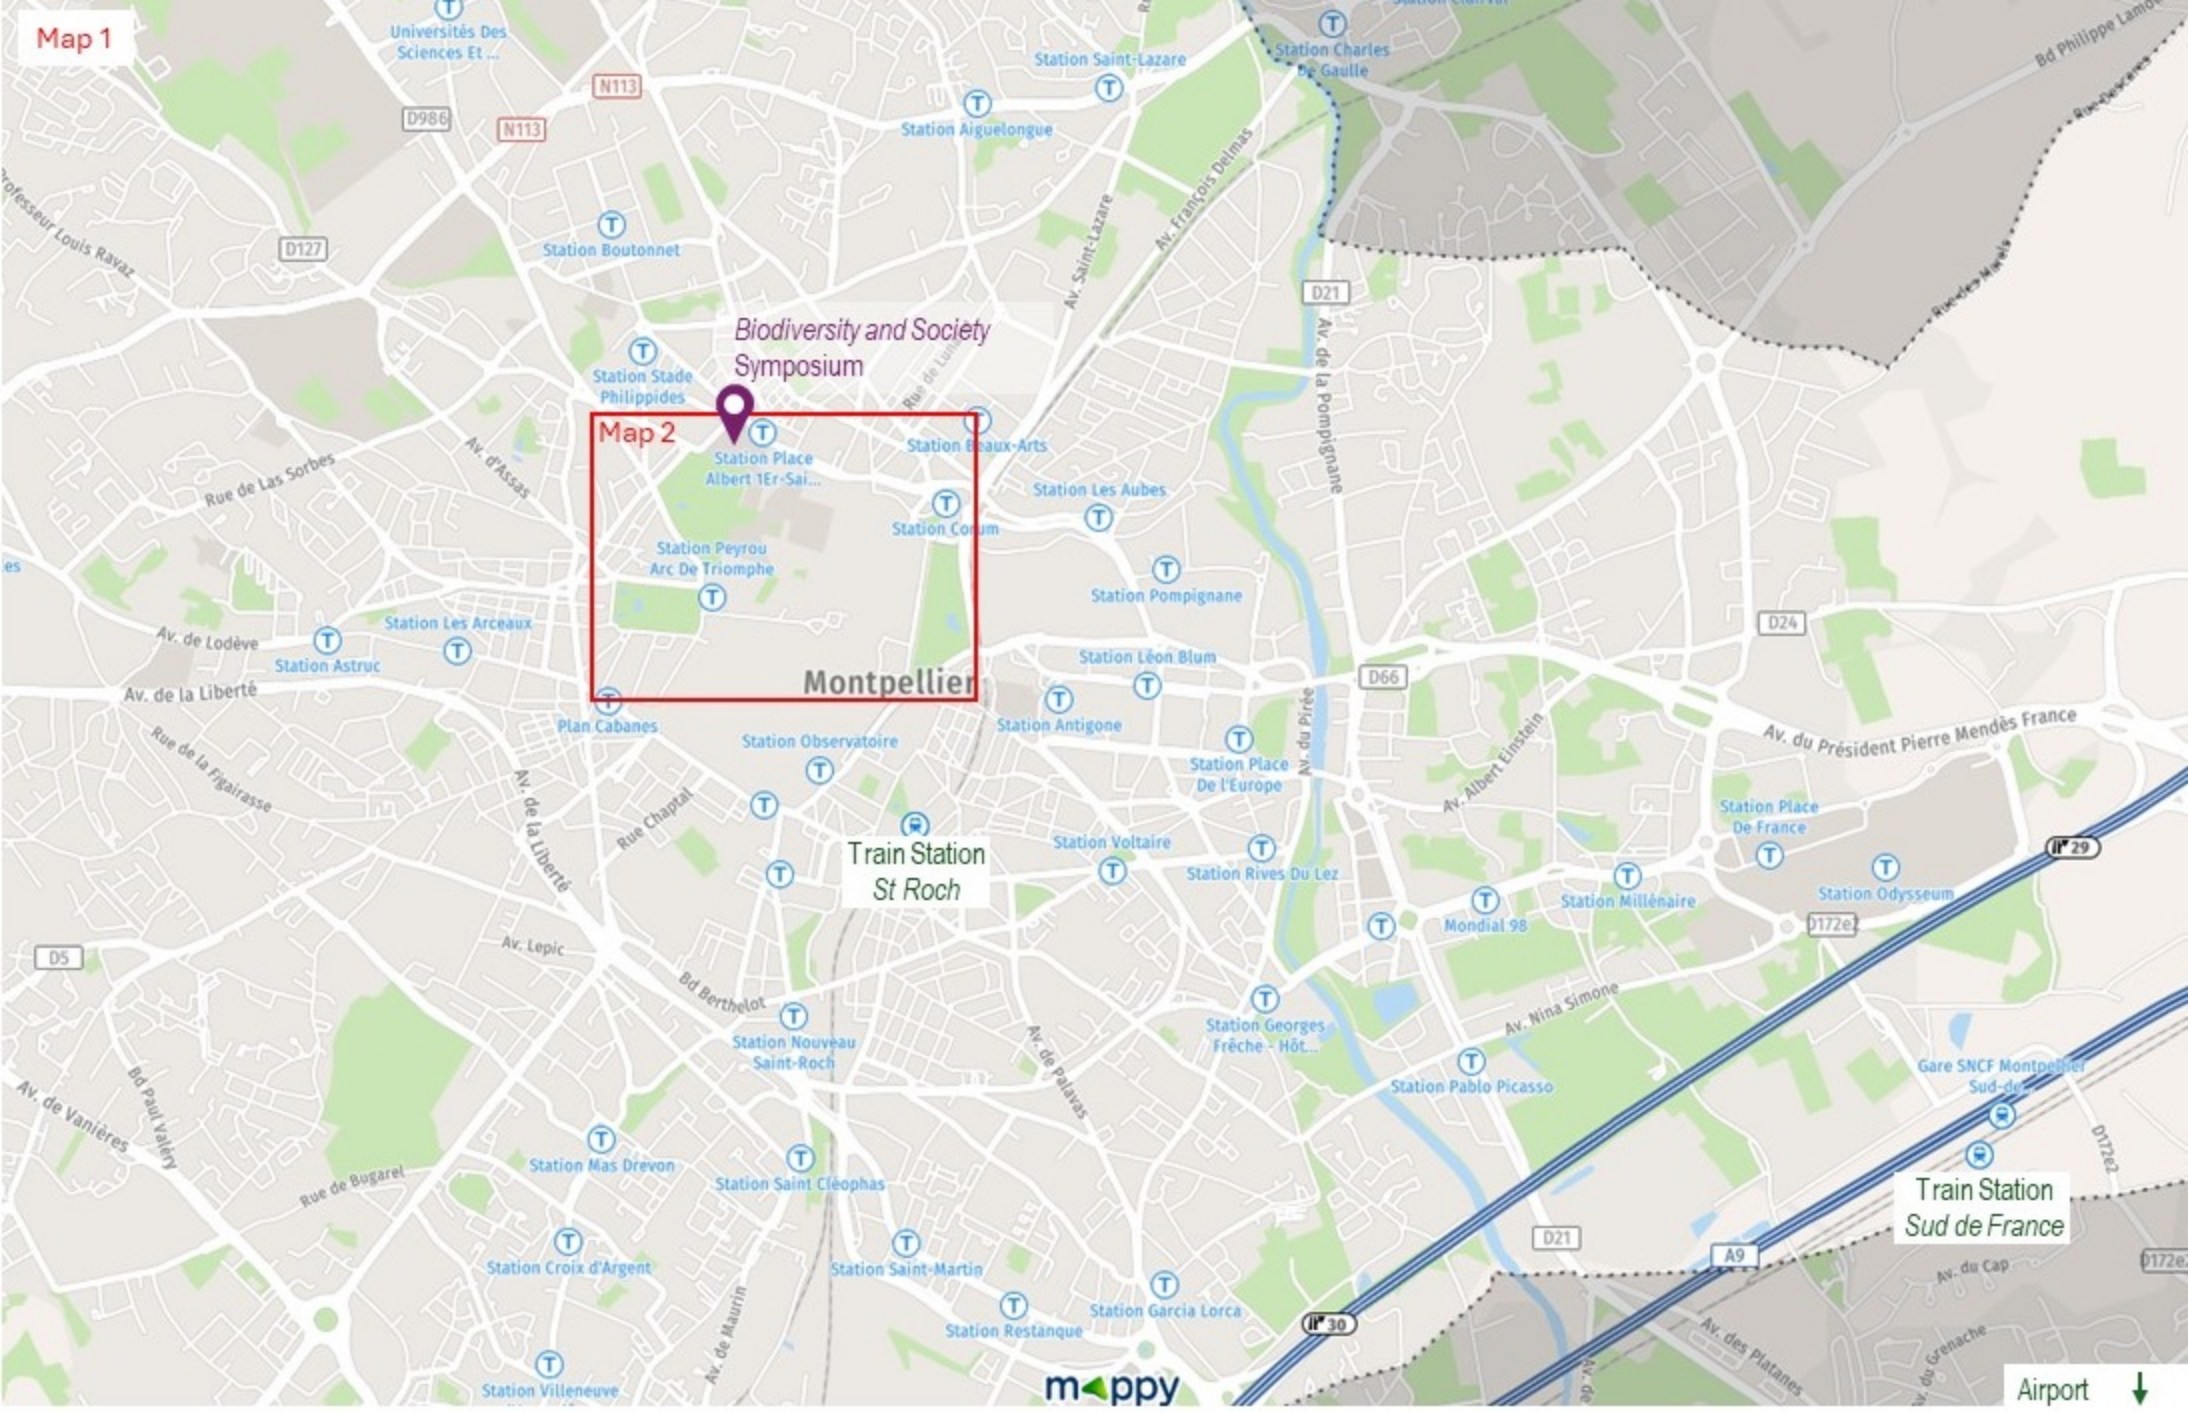

Map 1

Biodiversity and Society Symposium

Map 2

Montpellier

Train Station St Roch

Train Station Sud de France

mappy

Airport ↓

Biodiversity and Society Symposium

city heart « Ecusson »

Plant Garden

The place royale du Peyrou and Arceau Aqueduc

Train Station St Roch

Station Corum

Station Peyrou Arc De Triomphe

Place Albert 1 Saint-Charles
Station Place Albert 1er Sai...

Station Beaux-Art

Halles Castellane

La Poste

Reformée Evangélique

Petersnage du Rosaire

Place Du Marché Aux Fleurs

Rue Foch

Institut Universitaire Maimo...

Bd Henri IV

Rue du Cardinal de Cabrières

Rue Lallemand

Rue de la Providence

Quai des Tanneurs

Rue de Villfranche

Rue Bernard Délicieux
Rue Proudhon

Rue de L...